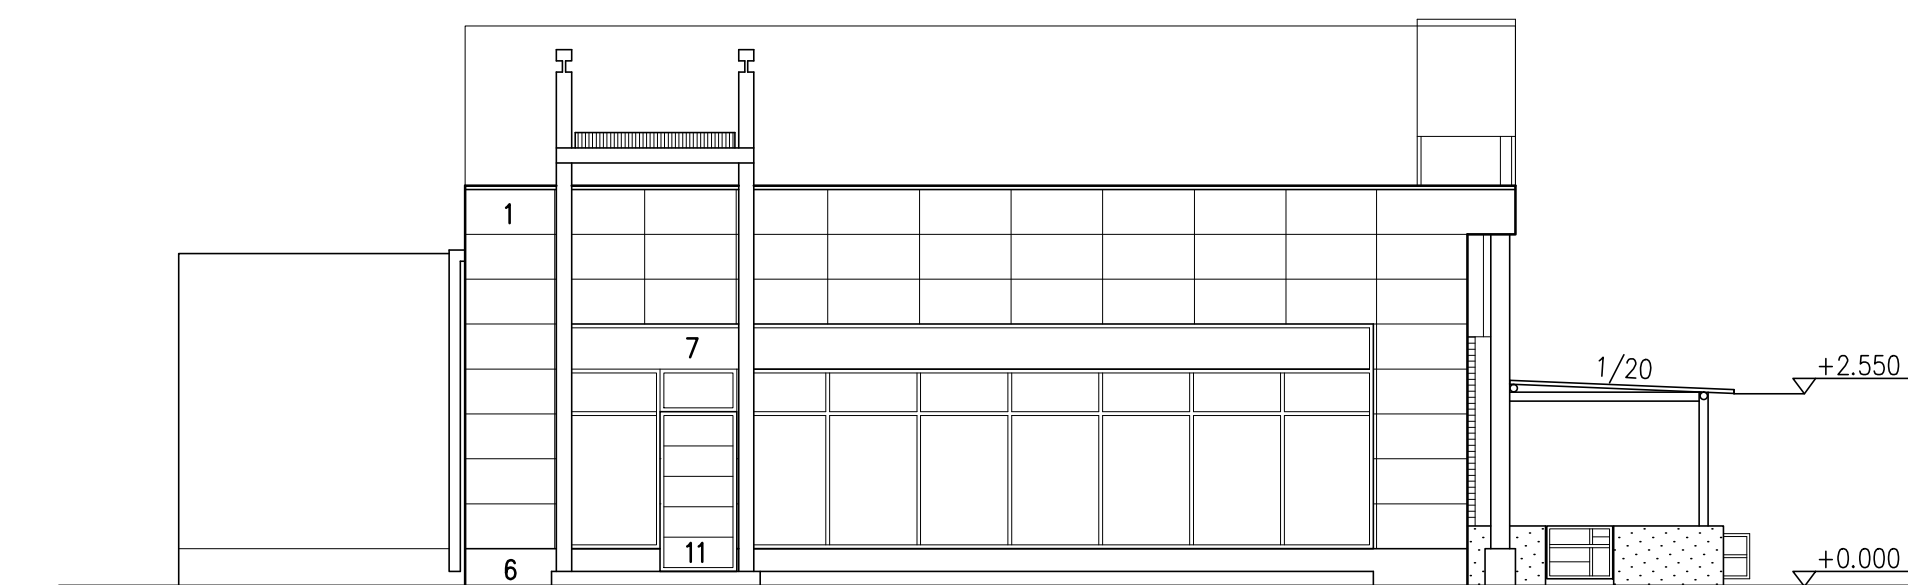

JULKISIVU KOILLISEEN

JULKISIVU Lounaaseen

ArkMM ARKITEHTITOIMISTO ARI MÄKI-MARTTUNEN OY
Sentrininkuja 3, 00440 Helsinki
puh 09-452 0200
etunimi.sukunimi@arkmm.fi

k.oso/kyö	kortteli/tila	toetti/m:o	viranomaisen merkintäjä varten
837	586	3-0	
rakennustoimenpide LUPAPÄIVITYS	piirustustyyppi PÄÄPIIRUSTUS	juokseva n:o 1	
rakennuskohteen nimi ja osoite SHELL – LAHDENPERÄNKATU LAHDENPERÄNKATU 7 38200 TAMPERE	piirustuksen sisältö JULKISIVUT	mittakaava 1/100	
suunnittelijan nimi, päiväys ja allekirjoitus ST1 OY PUROTIE 1 00380 HELSINKI 29.11.2019	suunnittelunumero, piirustuksen numero ARK 2837	muutos 104	fi: 2837-julkisivut.dwg