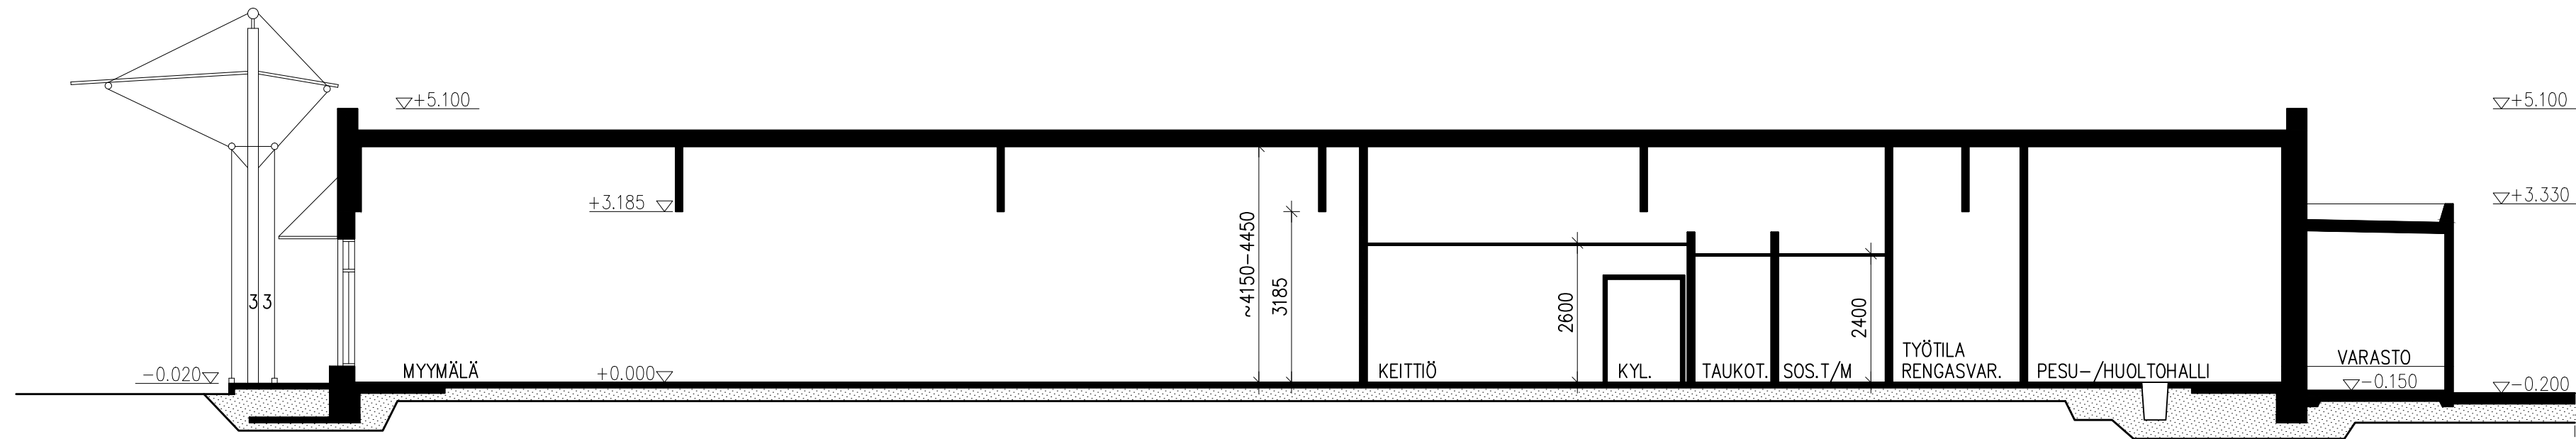

k.oso/kyö	kortteli/tila	toetti/m:o	viranomaisen merkintäjä varten
837	586	3-0	
rakennustoimenpide LUPAPÄIVITYS	piirustustyyppi PÄÄPIIRUSTUS	juokseva n:o 1	
rakennuskohteen nimi ja osoite SHELL – LAHDENPERÄNKATU LAHDENPERÄNKATU 7 38200 TAMPERE	piirustuksen sisältö JULKISIVUT	mittakaava 1/100	
suunnittelijan nimi, päiväys ja allekirjoitus ST1 OY PUROTIE 1 00380 HELSINKI 29.11.2019	suunnittelunumero, piirustuksen numero ARK 2837	muutos 104	fi: 2837-julkisivut.dwg