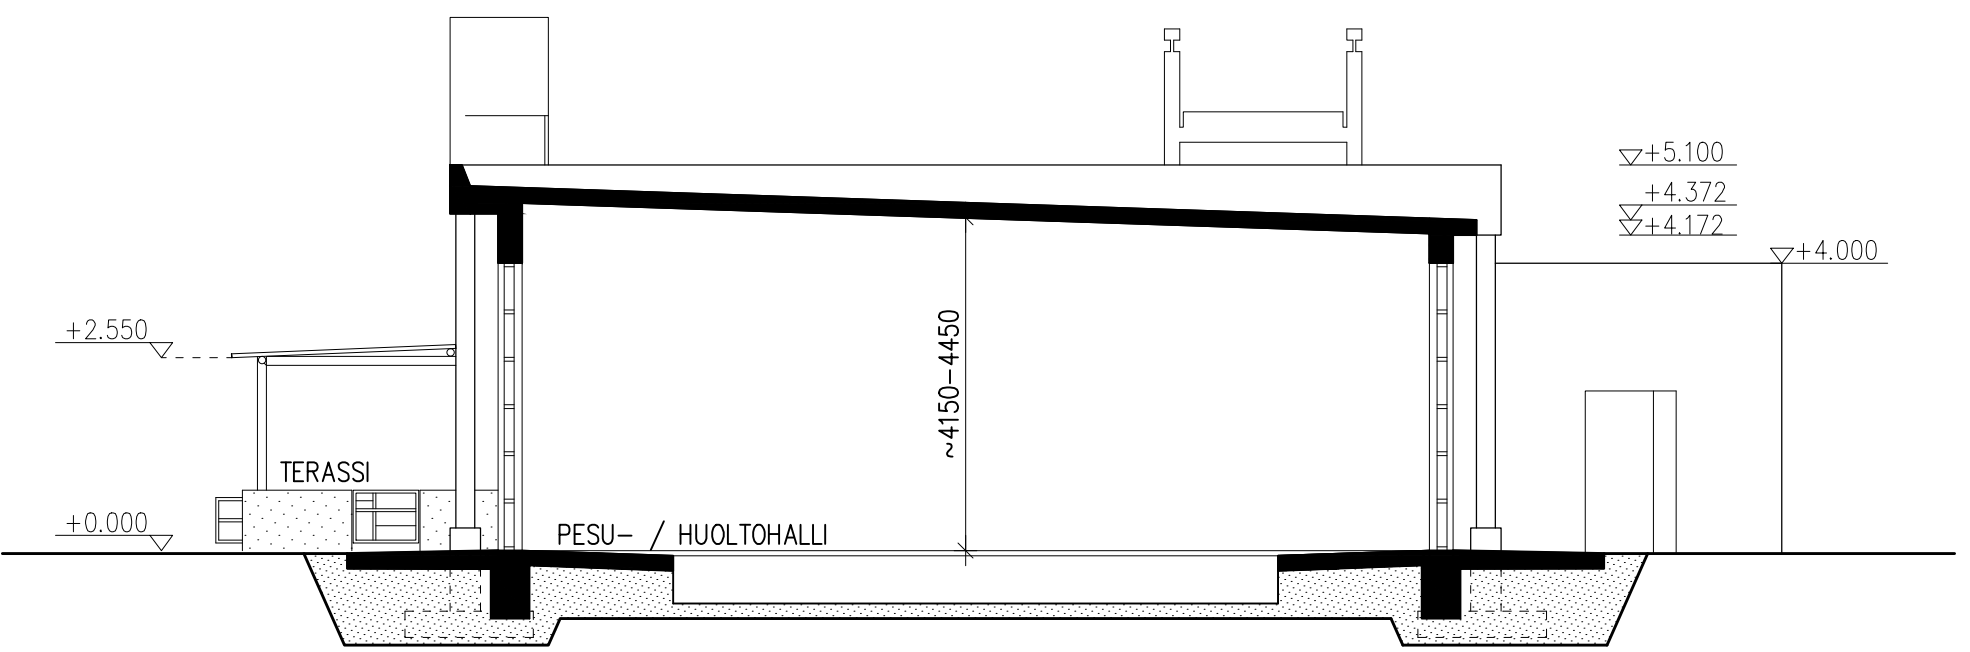

LEIKKAUS B - B