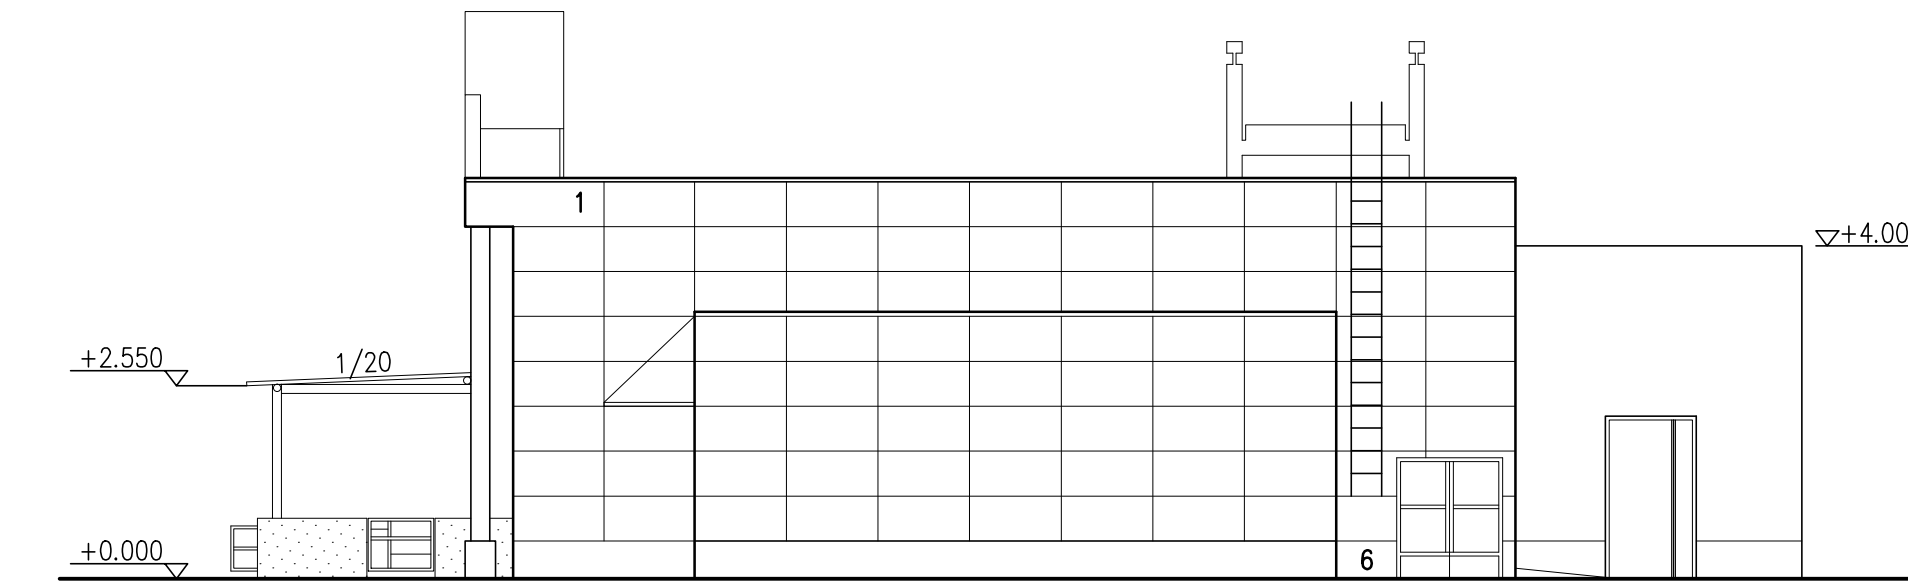

JULKISIVUMATERIAALIT.

1. Muovipinnoitettu teräsotulevykasetti
  –vaalean harmaa
2. Suurtiili
  –Partek Lappilan punainen
3. Teräs
  –vaalean harmaa MC 6968
4. Teräsotulevy
  –musta RR 33
5. Teräs
  –vaalean vihreä RAL 6021
6. Betoni
  –käsittelemätön
7. Akryyli
  –valkoinen
8. Kumibitumikermi
  –musta
9. Teräsotulevy
  –vaalean harmaa RR 21
10. Teräs
  –musta RR 33
11. Lasi
12. Alumiini
  –vaalean harmaa RAL 7001
13. Muurattu aita
  –slammaus, vaalean harmaa
14. Teräsaita

ArkMM ARKITEHTITOIMISTO ARI MÄKI-MARTTUNEN OY
Sentrininkuja 3, 00440 Helsinki
puh 09-452 0200
etunimi.sukunimi@arkmm.fi

k.oso/kyö	kortteli/tila	toetti/m:o	viranomaisen merkintäjä varten
837	586	3-0	
rakennustoimenpide LUPAPÄIVITYS	piirustustyyppi PÄÄPIIRUSTUS	juokseva n:o 1	
rakennuskohteen nimi ja osoite SHELL – LAHDENPERÄNKATU LAHDENPERÄNKATU 7 38200 TAMPERE	piirustuksen sisältö JULKISIVUT	mittakaava 1/100	
suunnittelijan nimi, päiväys ja allekirjoitus ST1 OY PUROTIE 1 00380 HELSINKI 29.11.2019	suunnittelunumero, piirustuksen numero ARK 2837	muutos 104	fi: 2837-julkisivut.dwg