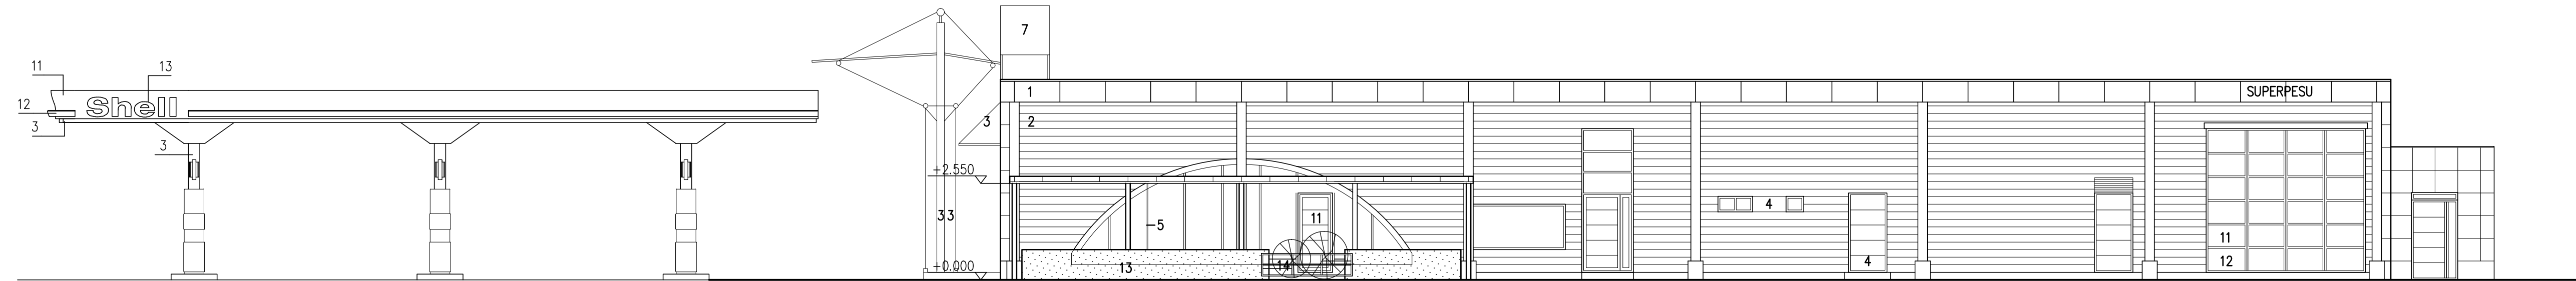

JULKISIVUMATERIAALIT.

1. Muovipinnoitettu teräsotulevykasetti
  –vaalean harmaa
2. Suurtiili
  –Partek Lappilan punainen
3. Teräs
  –vaalean harmaa MC 6968
4. Teräsotulevy
  –musta RR 33
5. Teräs
  –vaalean vihreä RAL 6021
6. Betoni
  –käsittelemätön
7. Akryyli
  –valkoinen
8. Kumibitumikermi
  –musta
9. Teräsotulevy
  –vaalean harmaa RR 21
10. Teräs
  –musta RR 33
11. Lasi
12. Alumiini
  –vaalean harmaa RAL 7001
13. Muurattu aita
  –slammaus, vaalean harmaa
14. Teräsaita