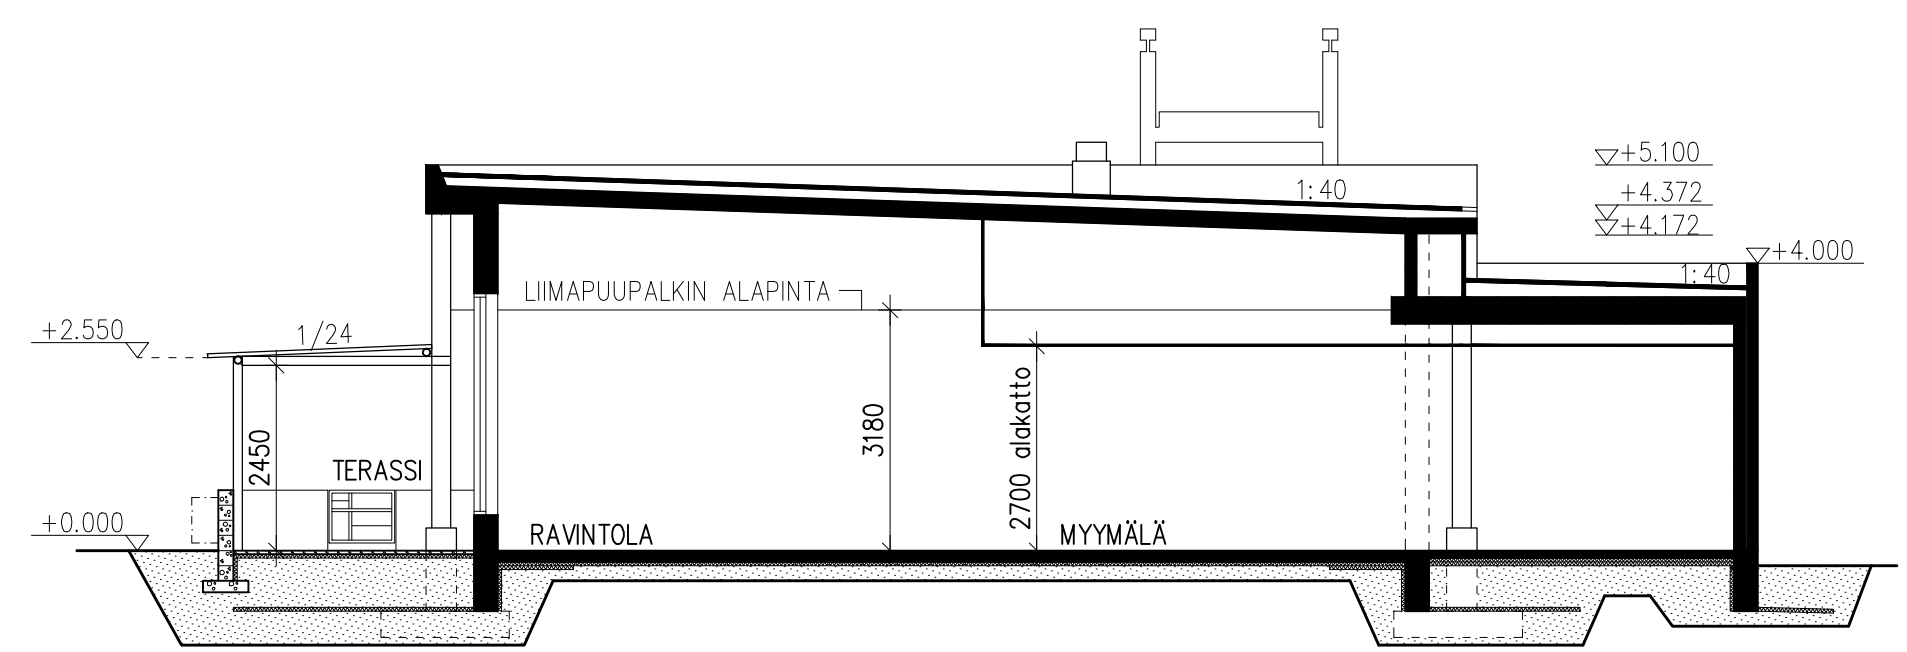

LEIKKAUS C - C

ARKMM ARKKITEHTITOIMISTO ARI MÄKI-MARTTUNEN OY
Sentnerinkuja 3, 00440 Helsinki
puh 09-452 0200
etunimi.sukunimi@arkmm.fi

k.osa/kyliä 837	kortteli/tila 586	tonnit/m² 3-0	viranomaisten merkintöjä varten
rakennustoimenpide LUPAPÄIVITYS	piirustuslaji PÄÄPIIRUSTUS	juokseva n:o 1	
rakennuskohteen nimi ja osoite SHELL - LAHDENPERÄNKATU LAHDENPERÄNKATU 7 38200 TAMPERE	piirustuksen sisältö LEIKKAUKSET	mittakaava 1/100	
suunnittelijan nimi, päiväys ja allekirjoitus 29.11.2019	suunnittelija Ari Mäki-Marttunen	suunnittelun nimi, päiväys ja allekirjoitus Ari Mäki-Marttunen	suunnittelu, työn numero, piirustuksen numero ARK 2837 103
ST1 OY PUROTIE 1 00380 HELSINKI			muutos file: 2837-leikkaus.dwg